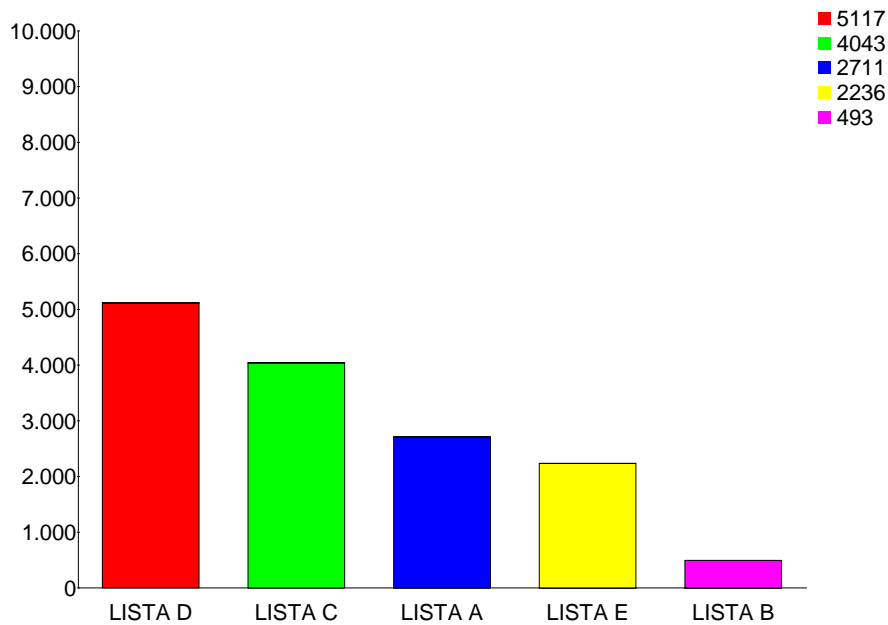

Votaciones por Lista

Lista	Total Votos	
LISTA D	5.117	35,04%
LISTA C	4.043	27,69%
LISTA A	2.711	18,56%
LISTA E	2.236	15,31%
LISTA B	493	3,37%
	14.600	100,00%

Los resultados son preliminares, meramente informativos y no constituyen escrutinio ni proclamación, conforme al artículo 34 parrafos 14 y 15 del Reglamento Electoral del Colegio de Profesores de Chile A.G, de fecha 15 de mayo de 2023.