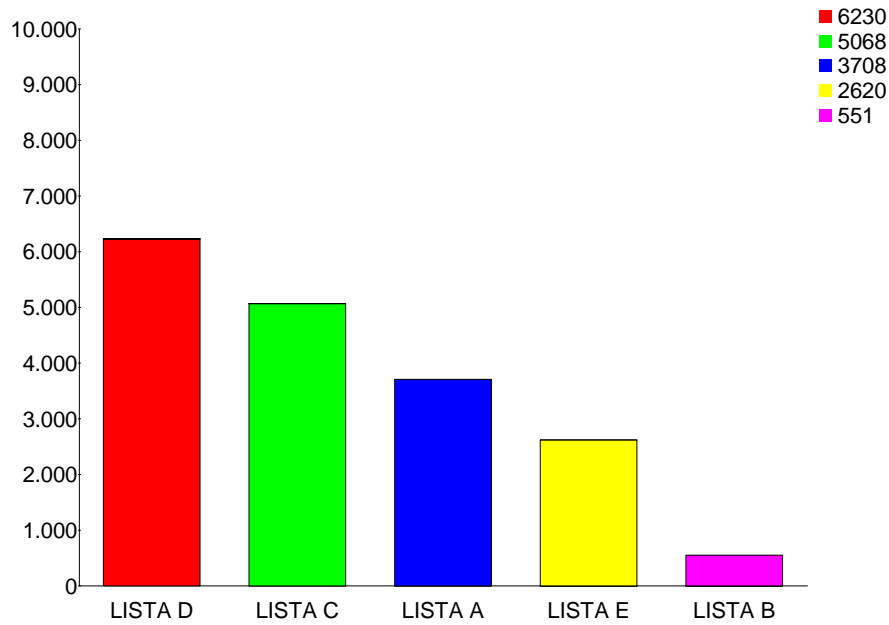

Votaciones por Lista

Lista	Total Votos	
LISTA D	6.230	34,27%
LISTA C	5.068	27,88%
LISTA A	3.708	20,39%
LISTA E	2.620	14,41%
LISTA B	551	3,03%
	18.177	100,00%

Los resultados son preliminares, meramente informativos y no constituyen escrutinio ni proclamación, conforme al artículo 34 parrafos 14 y 15 del Reglamento Electoral del Colegio de Profesoras y Profesores de Chile A.G, de fecha 15 de mayo de 2023.