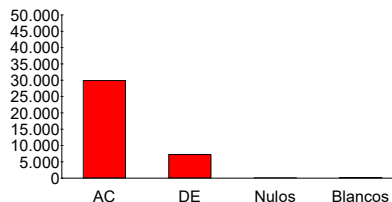

## RESUMEN ESCRUTINIO NACIONAL

Línea	Cálculo	RESUMEN	
1		Total votantes	37.578
2		Total Comunidades Escrutadas	204
3		Sobre un total de	347
4	( 2 / 3 * 100 )	Que corresponde el (%)	58,79%

**Total Final 37.578**

### Pregunta N° 1

Habiendo conocido el petitorio presentado por el Colegio de Profesores al Ministerio de Educación ¿ en estos terminos usted esta?

Acuerdo	29.911	79,60%
Desacuerdo	7.295	19,41%
Nulos	133	0,35%
Blancos	239	0,64%
<b>Total</b>	<b>37.578</b>	<b>100,00%</b>