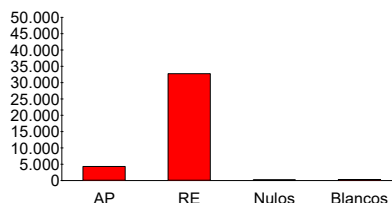

## RESUMEN ESCRUTINIO NACIONAL

Línea	Cálculo	RESUMEN	
1		Total votantes	37.578
2		Total Comunidades Escrutadas	204
3		Sobre un total de	347
4	( 2 / 3 * 100 )	Que corresponde el (%)	58,79%

**Total Final 37.578**

### Pregunta N° 1

Habiendo conocido el petitorio presentado por el Colegio de Profesores al Ministerio de Educación ¿ en estos terminos usted esta?

Acuerdo	29.911	79,60%
Desacuerdo	7.295	19,41%
Nulos	133	0,35%
Blancos	239	0,64%
<b>Total</b>	<b>37.578</b>	<b>100,00%</b>

### Pregunta N° 2

Habiendo analizado la respuesta entregada por el Mineduc ¿ Dicha respuesta Usted la...?

Aprueba	4.298	11,44%
Rechaza	32.784	87,24%
Nulos	192	0,51%
Blancos	304	0,81%
<b>Total</b>	<b>37.578</b>	<b>100,00%</b>