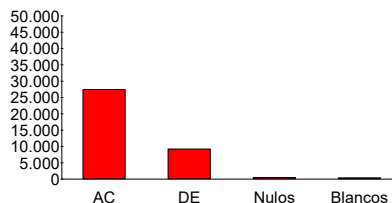

Pregunta N° 3

Usted esta de acuerdo en que el Directorio Nacional elabore un plan de acción que incluya acciones de movilización creciente y esta dispuesto a participar activamente de esas movilizaciones.

Acuerdo	27.467	73,09%
Desacuerdo	9.227	24,55%
Nulos	472	1,26%
Blancos	412	1,10%
Total	37.578	100,00%