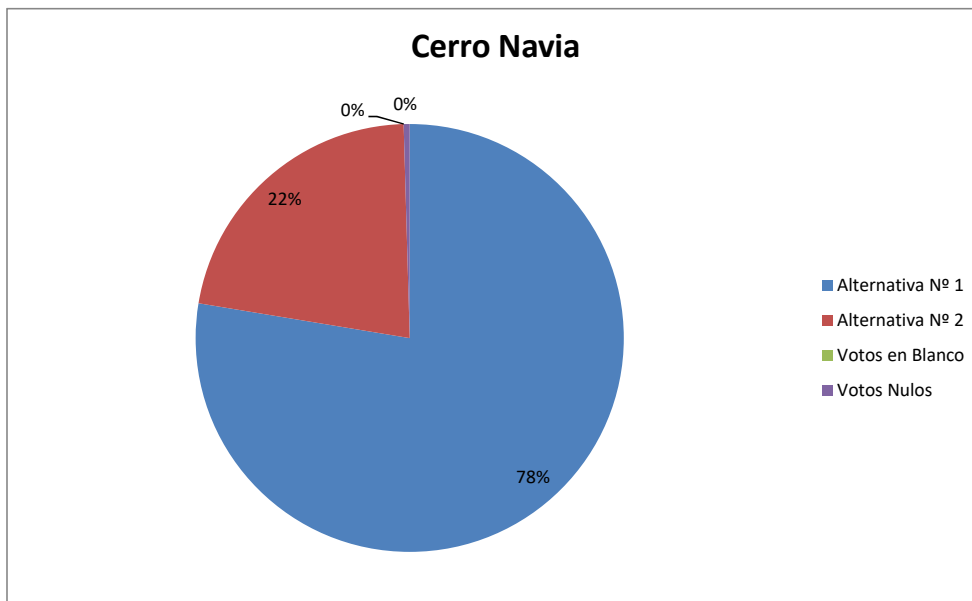

	Establecimiento	Alternativa Nº 1	Alternativa Nº 2	Votos en Blanco	Votos Nulos	Total Votos
1	Escuela Lo Boza 331	14	4			18
2	Escuela Comodoro Arturo Merino Benítez 321	14				14
3	Liceo Ciudad de Brasilia 383	19	3			22
4	Escuela Teniente Hernán Merino correa 376	11	7			18
5	Escuela Estrella de Chile 378	32	3			35
6	Escuela Elvira Santa Cruz 388	23	1			24
7	Escuela Estado de Florida 391	27	0			27
8	Escuela Melvin Jones 392	12	11			23
9	Escuela San Daniel 393	4	5			9
10	Escuela Alexander Graham Bell 402	24	3		1	28
11	Escuela El Salitre 412	15	1			16
12	Escuela Albert Einstein 413	3	13			16
13	Escuela Monseñor Carlos Oviedo 415	15	1			16
14	Escuela Finlandia 1382	15	5			20
15	Liceo Monseñor Enrique Alvear 1546	32	3	1		36
16	Escuela Antihue 1602	33	4			37
17	Escuela Puerto Futuro	18	4		1	23
18	Centro Educacional Pudahuel 87	22	7			29
19	Liceo de Adultos Alberto Galleguillos Jaque	22	0		1	23
	Total	355	75	1	3	434

	Establecimiento	Alternativa Nº 1	Alternativa Nº 2	Votos en Blanco	Votos Nulos	Total Votos
1	Santo Domingo de Guzmán					0
2	Leonardo da Vinci	23	3			26
3	Treviso Girardi	6	10			16
4	Presidente Roosevelt	24	3			27
5	Bicentenario	11	3			14
6	Profesor Manuel Guerrero Ceballos	29	1			30
7	República de Italia	22	3			25
8	República de Croacia	17	3			20
9	Neptuno	18	7			25
10	Herminda de la Victoria	1	17			18
11	Millahue	22	4			26
12	Sargento Candelaria	4	9			13
13	Provincia de Arauco	16	2			18
14	Brigadier René Escauriaza	16	2			18
15	Federico Acevedo	34	1			35
16	María Luisa Bombal	13	8			21
17	Paulo Freire	15	4		1	20
18	Alianza	23	1			24
19	Liceo 85 Heroés de la Concepción	27	4			31
20	Complejo	21	4			25
21	Escuela especial	8	10		1	19
22	C.E.I.A.					0
23						0
	Total	350	99	0	2	451