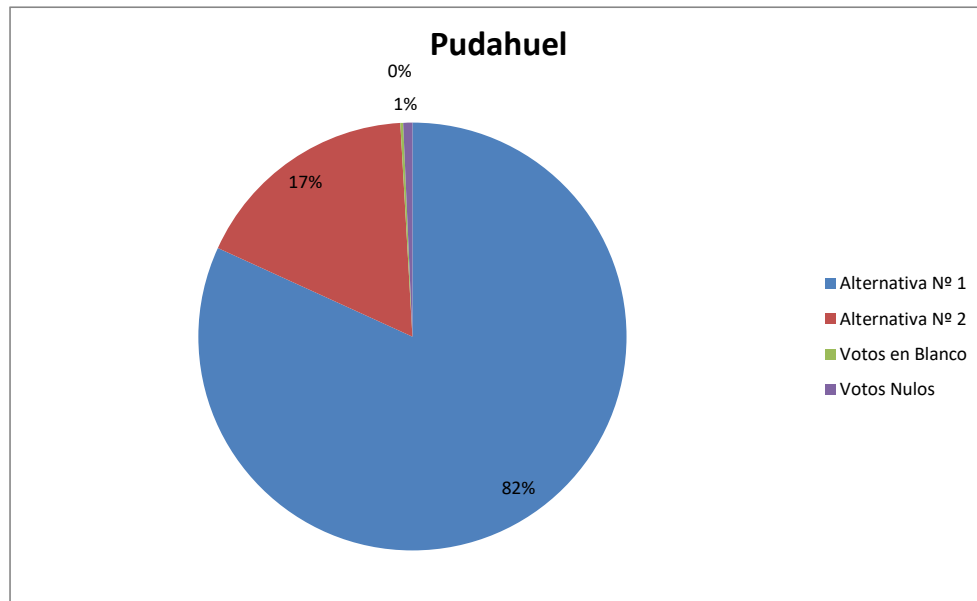

	Establecimiento	Alternativa Nº 1	Alternativa Nº 2	Votos en Blanco	Votos Nulos	Total Votos
1	Escuela Lo Boza 331	14	4			18
2	Escuela Comodoro Arturo Merino Benítez 321	14				14
3	Liceo Ciudad de Brasilia 383	19	3			22
4	Escuela Teniente Hernán Merino correa 376	11	7			18
5	Escuela Estrella de Chile 378	32	3			35
6	Escuela Elvira Santa Cruz 388	23	1			24
7	Escuela Estado de Florida 391	27	0			27
8	Escuela Melvin Jones 392	12	11			23
9	Escuela San Daniel 393	4	5			9
10	Escuela Alexander Graham Bell 402	24	3		1	28
11	Escuela El Salitre 412	15	1			16
12	Escuela Albert Einstein 413	3	13			16
13	Escuela Monseñor Carlos Oviedo 415	15	1			16
14	Escuela Finlandia 1382	15	5			20
15	Liceo Monseñor Enrique Alvear 1546	32	3	1		36
16	Escuela Antihue 1602	33	4			37
17	Escuela Puerto Futuro	18	4		1	23
18	Centro Educacional Pudahuel 87	22	7			29
19	Liceo de Adultos Alberto Galleguillos Jaque	22	0		1	23
	Total	355	75	1	3	434

	Establecimiento	Alternativa Nº 1	Alternativa Nº 2	Votos en Blanco	Votos Nulos	Total Votos
1	Santo Domingo de Guzmán					0
2	Leonardo da Vinci	23	3			26
3	Treviso Girardi	6	10			16
4	Presidente Roosevelt	24	3			27
5	Bicentenario	11	3			14
6	Profesor Manuel Guerrero Ceballos	29	1			30
7	República de Italia	22	3			25
8	República de Croacia	17	3			20
9	Neptuno	18	7			25
10	Herminda de la Victoria	1	17			18
11	Millahue	22	4			26
12	Sargento Candelaria	4	9			13
13	Provincia de Arauco	16	2			18
14	Brigadier René Escauriaza	16	2			18
15	Federico Acevedo	34	1			35
16	María Luisa Bombal	13	8			21
17	Paulo Freire	15	4		1	20
18	Alianza	23	1			24
19	Liceo 85 Heroés de la Concepción	27	4			31
20	Complejo	21	4			25
21	Escuela especial	8	10		1	19
22	C.E.I.A.					0
23						0
	Total	350	99	0	2	451