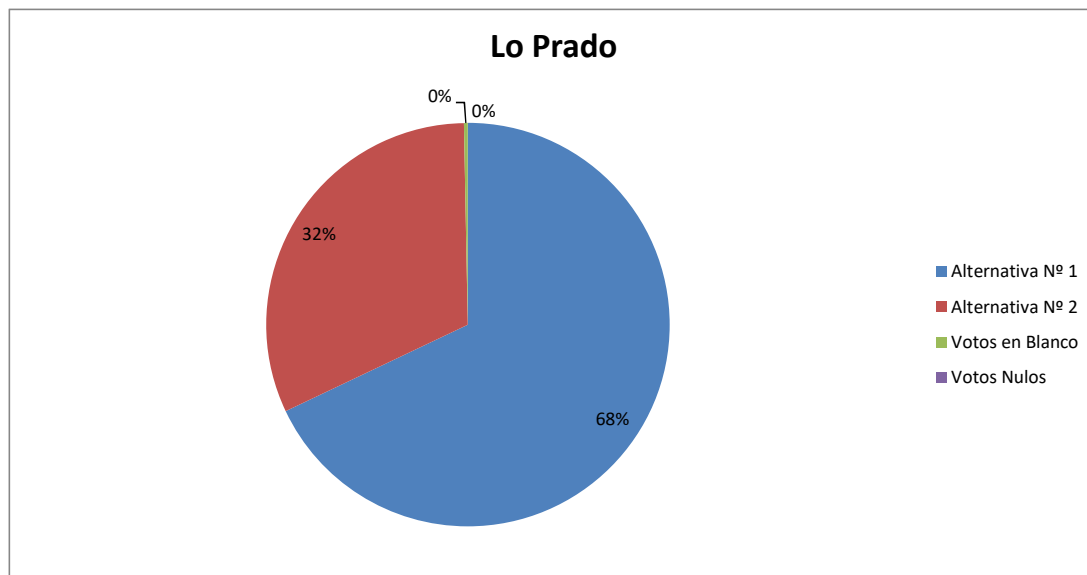

Establecimiento	Alternativa Nº 1	Alternativa Nº 2	Votos en Blanco	Votos Nulos	Total Votos
1	Mustafá	12	12			24
2	Jaime Gómez garcia	32	1			33
3	Estados Unidos	7	27			34
4	Goldameir	16	5			21
5	Poeta P. Neruda	9	28			37
6	Vicente Huidobro	35	3			38
7	Quillahue	14	6			20
8	Gladys Valenzuela	28	6			34
9	Pedro Prado	no votó	no votó			0
10	CEIA					0
11	Pedro Prado básca	no votó	no votó			0
12	Mariscal de Ayacucho	18	0			18
13	Ignacio carrera Pinto	12	5	1		18
14	Sor Teresa de los andes.	29	6			35
15						0
16						0
17						0
18						0
19						0
20						0
21						0
22						0
23						0
	Total	212	99	1	0	312