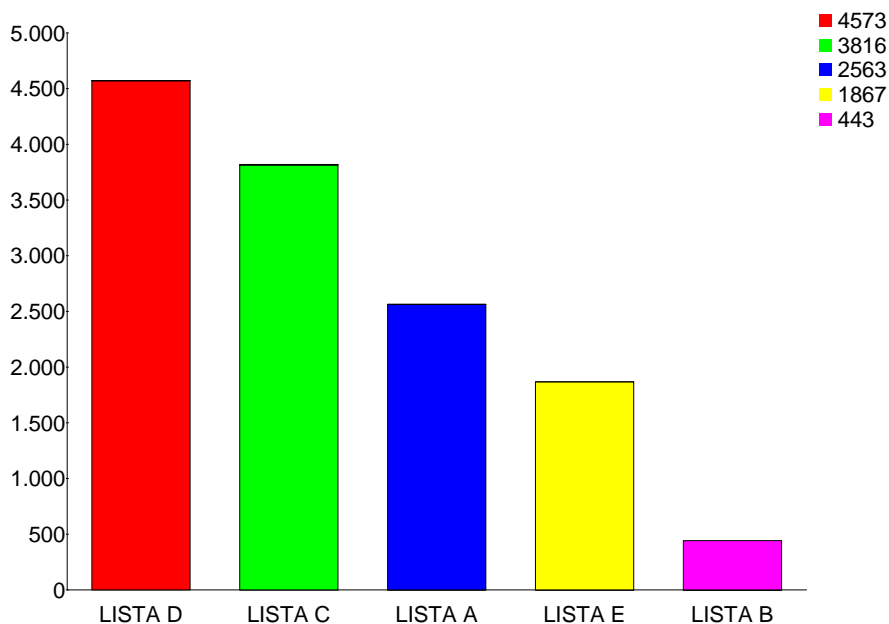

# Votaciones por Lista

Lista	Total Votos	
LISTA D	4.573	34,48%
LISTA C	3.816	28,77%
LISTA A	2.563	19,32%
LISTA E	1.867	14,07%
LISTA B	443	3,34%
	13.262	100,00%

Los resultados son preliminares, meramente informativos y no constituyen escrutinio ni proclamación, conforme al artículo 34 parrafos 14 y 15 del Reglamento Electoral del Colegio de Profesores de Chile A.G, de fecha 15 de mayo de 2023.