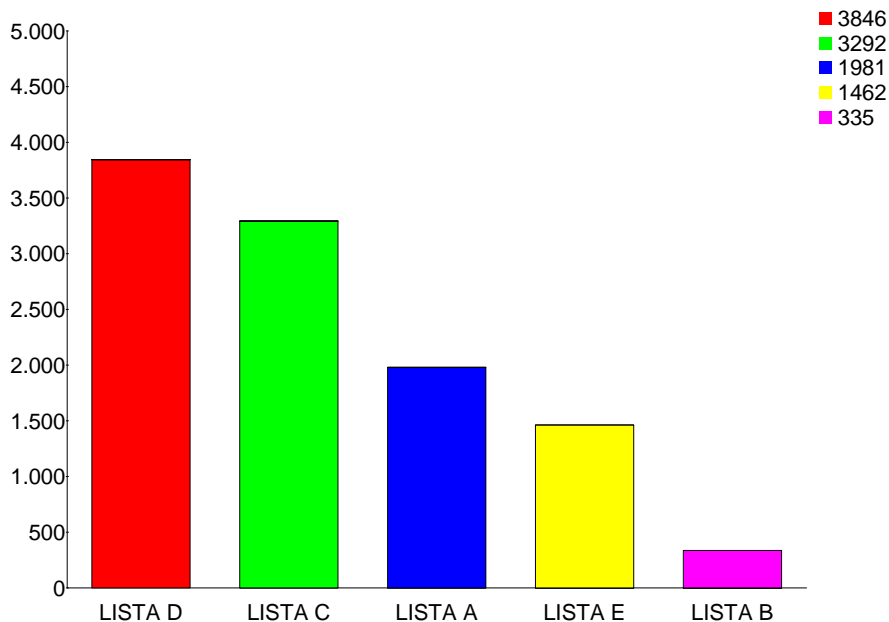

# Votaciones por Lista

Lista	Total Votos	
LISTA D	3.846	35,23%
LISTA C	3.292	30,15%
LISTA A	1.981	18,14%
LISTA E	1.462	13,39%
LISTA B	335	3,06%
	<b>10.916</b>	<b>100,00%</b>

Los resultados son preliminares, meramente informativos y no constituyen escrutinio ni proclamación, conforme al artículo 34 parrafos 14 y 15 del Reglamento Electoral del Colegio de Profesores de Chile A.G, de fecha 15 de mayo de 2023.