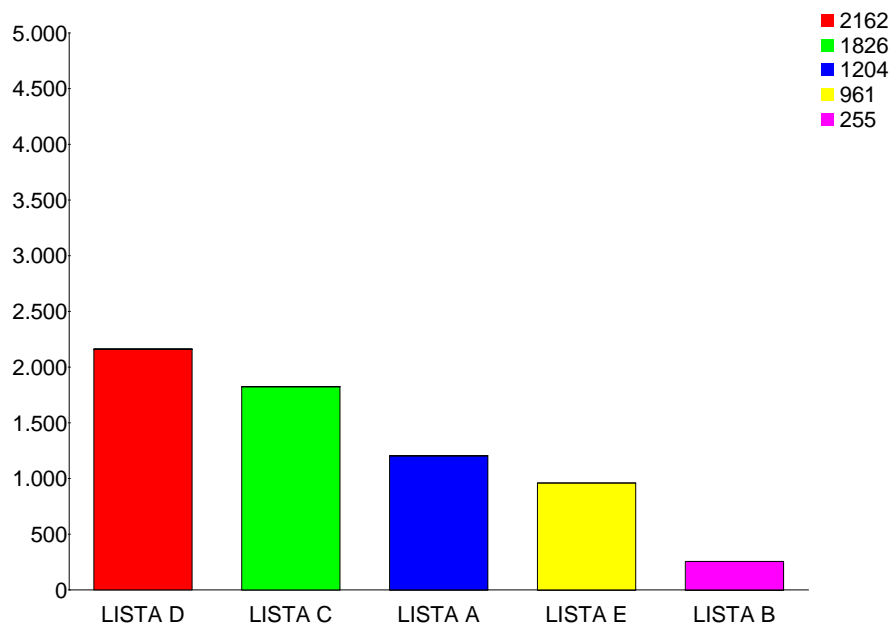

Votaciones por Lista

Lista	Total Votos	
LISTA D	2.162	33,73%
LISTA C	1.826	28,49%
LISTA A	1.204	18,78%
LISTA E	961	14,99%
LISTA B	255	3,97%
	6.408	100,00%

Los resultados son preliminares, meramente informativos y no constituyen escrutinio ni proclamación, conforme al artículo 34 parrafos 14 y 15 del Reglamento Electoral del Colegio de Profesores de Chile A.G, de fecha 15 de mayo de 2023.