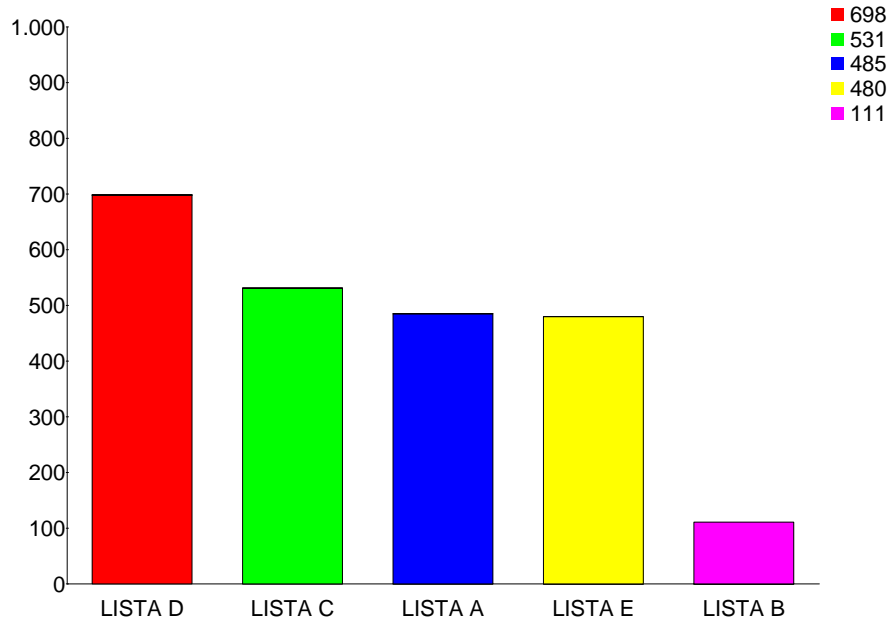

# Votaciones por Lista

Lista	Total Votos	
LISTA D	698	30,28%
LISTA C	531	23,03%
LISTA A	485	21,04%
LISTA E	480	20,82%
LISTA B	111	4,81%
	<b>2.305</b>	<b>100,00%</b>

Los resultados son preliminares, meramente informativos y no constituyen escrutinio ni proclamación, conforme al artículo 34 parrafos 14 y 15 del Reglamento Electoral del Colegio de Profesores de Chile A.G, de fecha 15 de mayo de 2023.